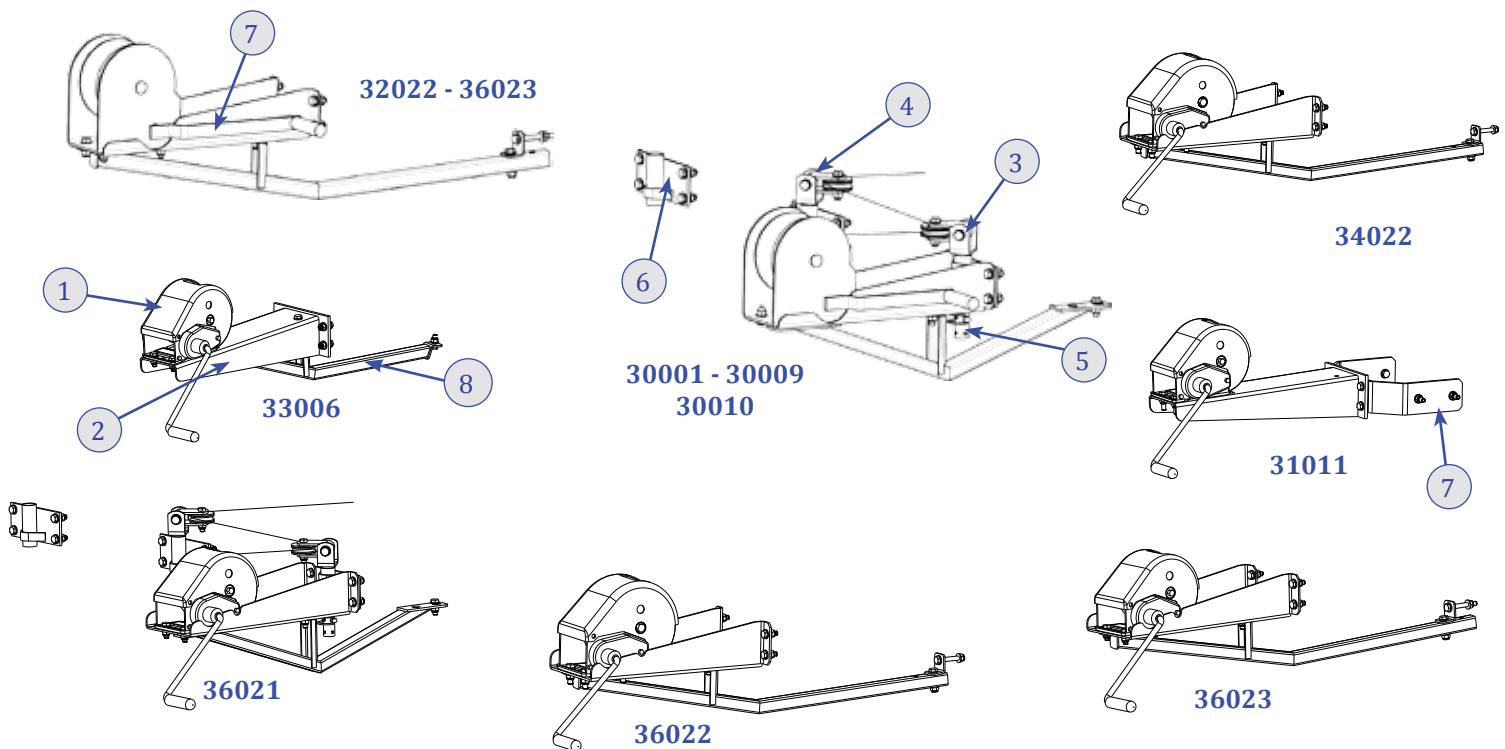

	30001	36021	30009	36022	30010	36022
Remorques associées	32750/34770		32740		32760	
Treuil	TDE	ROCK : 15209	TDE	ROCK : 15209	TDE	ROCK : 15209
1 Cable avec crochet	05852	15214	05852	15214	05920	15214
Capot de treuil	15220	S10035	15220	S10035	-	S10035
Manivelle de treuil	05885	15212	05886	15212	05921	15212
2 Support treuil	12198	13230	12215	13230	12215	13230
3 Support poulie	11017		11017		11017	
4 Poulie	05515		05515		05515	
5 Goupille	05025		05025		05025	
6 Support chape poulie	12129		12129		12129	
8 Jambe de force	12137		12368		12368	

	31011	36023	33006	34022
Remorques associées	32650/660 33655L/665L	37360-37370 37380-37385	34620/622 33630/34632	34780
Treuil	TDE ROCK : 15209	ROCK : 15209	TDE ROCK : 15209	TDE ROCK : 15210
1 Cable avec crochet	05852 15214	15214	05852 15214	05920 15215
Capot de treuil	15220 S10035	S10035	15220 S10035	- S10036
Manivelle de treuil	05886 15212	15212	05886 15212	S05628 15212
2 Support treuil	11479	13230	11479	13029
7 Ferrure intérieure	12456	-	-	-
8 Jambe de force	-	12665	12766	12665